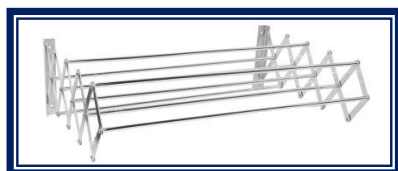

Estendal Articulado 7 varetas INOX			
Medida	Descrição	Preço	U/cx
60cm	inox	23,90 €	1
75cm	inox	26,76 €	1
100cm	inox	29,65 €	1