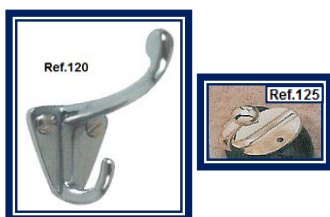

Cabide Niquelado (*)			
Refª	Medida	Preço	U/sac-cx
120	50mm	1,39 €	12-50
125	45mm	1,69 €	12-50

(*) 5% desconto à caixa de 50 cabides por Ref.