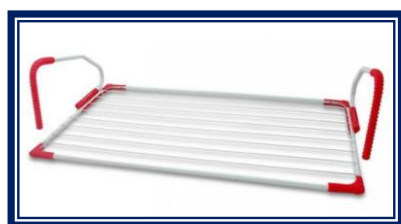

Estendal de Varanda		
Ref.	Descrição	Preço
1epp	varanda pintado (100cm) *	11,90 €

* Varanda: Larg.100cm c/suportes aparafusados