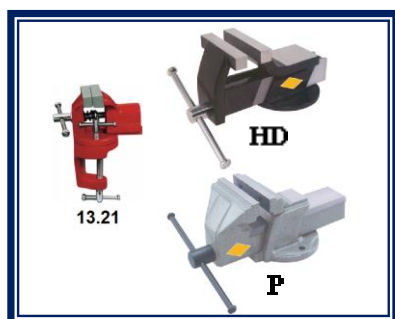

GRAMPOS APERTO, PINÇA E TORNOS

Grampo Aperto Rápido			
Refª	Med Aperto	Barra	Preço
38.50	50x150mm	15x5mm	2,82 €
38.51	50x200mm	15x5mm	2,99 €
38.52	50x250mm	15x5mm	3,06 €
38.53	80x300mm	22x6mm	6,18 €
38.54	120x300mm	30x8mm	9,46 €
38.55	120x400mm	30x8mm	10,57 €
38.56	120x500mm	30x8mm	11,10 €
38.57	120x600mm	30x8mm	12,03 €
38.58	120x800mm	30x8mm	14,25 €
38.59	120x1000mm	30x8mm	15,78 €

Pinça Nylon Aperto Rápido		
Refª	Medida	Preço
38.24	125mm	1,53 €
38.25	180mm	2,55 €
38.26	225mm	3,35 €

U/caixa: 6 pinças por medida

Tornos: Giratório e de Bancada			
Refª	Modelo	M. Aperto	Preço
13.21 \=/	Mesa giratório	060mm	9,95 €
13.23 \=/	Mesa giratório	075mm	10,48 €
13.11	Heavy-Duty	080mm	18,55 €
13.12	Heavy-Duty	100mm	25,05 €
13.13	Heavy-Duty	125mm	37,05 €
13.14	Heavy-Duty	150mm	43,55 €
13.08	Profissional	100mm	31,65 €
13.09	Profissional	125mm	51,78 €
13.10	Profissional	150mm	64,90 €