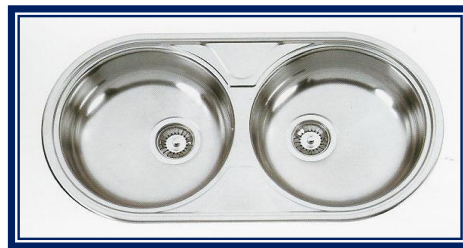

LAVA LOUÇAS INOX

Lava Louça Dueto Inox (encastrar-reversivel)			
Refª	Medidas/cm e Descrição	Liquido	Tabela
4002002	83x44 - 2 pios redondos	€ 44,67	74,45 €
<i>Medida de FUNDO do pio: 18cm</i>			

ARMACEV - Comércio de Ferramentas, Ferragens e Utilidades, Lda

Kit Válvula Banheira					
Refª	Descrição	Medidas	Tabela	Desc	Liquido
6735-L33	kit válvula banheira sifonada	11/2-40x80*	4,81 €	30%	3,37 €
*Kit valvula banheira - a última medida (80mm) é o diâmetro da chapa					
U/saco: 5 - vende-se avulso					