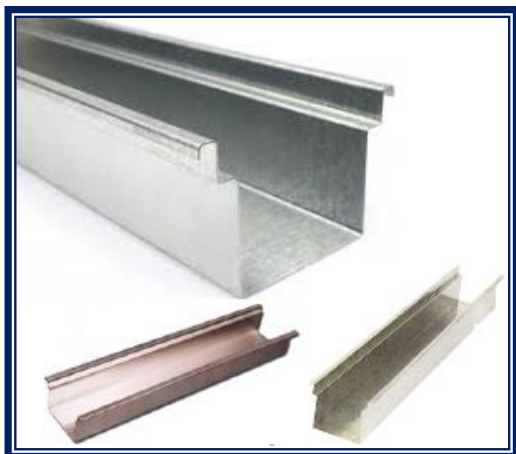

GRELHA, CANAL E CONJUNTO DE METRO

Grelha Estampada Galvanizada			
Larg	Comprim	Altura	Preço
mm	mm	mm	unidade
100	1000	20	4,57 €
130	1000	20	5,29 €
150	1000	25	6,37 €

Grelha Estampada Galvanizada			
Larg	Comprim	Altura	Preço
mm	mm	mm	unidade
200	1000	25	9,30 €
250	1000	25	13,86 €

Canal Chapa Galvanizado p/ grelha			
Larg	Compr	Rebaixe	Tabela
mm	mm	mm	unidade
100	1000	20	4,99 €
150	1000	25	5,70 €
200	1000	25	10,30 €
250	1000	25	7,70 €

Conjunto CANAL+GRELHA (de metro) 130x75*		
Ref.	Descrição	Preço**
1300KNC	canal+grelha PP preto	6,99 €
1300KCC	canal+grelha PP cinza	7,80 €
1300KZN	canal+grelha galvaniz	9,89 €