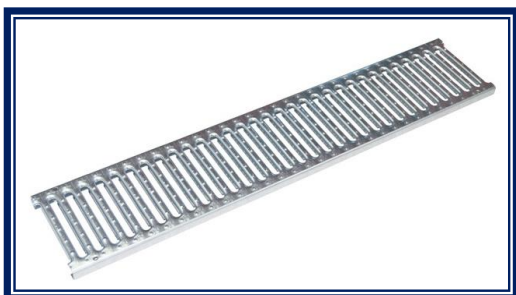

GRELHA, CANAL E CONJUNTO DE METRO

Grelha Estampada Galvanizada			
Larg	Comprim	Altura	Preço
mm	mm	mm	unidade
100	1000	20	4,57 €
130	1000	20	5,29 €
150	1000	25	6,37 €

Grelha Estampada Galvanizada			
Larg	Comprim	Altura	Preço
mm	mm	mm	unidade
200	1000	25	9,30 €
250	1000	25	13,86 €

Canal Chapa Galvanizado p/ grelha			
Larg	Compr	Rebaixe	Tabela
mm	mm	mm	unidade
100	1000	20	4,99 €
150	1000	25	5,70 €
200	1000	25	10,30 €
250	1000	25	7,70 €

Conjunto CANAL+GRELHA (de metro) 130x75*		
Ref.	Descrição	Preço**
1300KNC	canal+grelha PP preto	6,99 €
1300KCC	canal+grelha PP cinza	7,80 €
1300KZN	canal+grelha galvaniz	9,89 €

*Medidas Conjunto (Comp x Larg x Alt): 1000x130x75mm