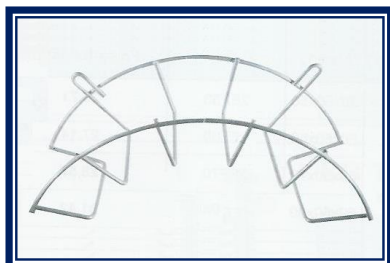

Suporte Mangueira PINTADO e INOX			
Descrição	Acabamento	Preço*	U/caixa
N°1 - Pequeno	pintado	4,39 €	6
N°1 - Pequeno	inox	5,98 €	4
N°2 - Grande	pintado	5,23 €	6
N°2 - Grande	inox	7,89 €	4