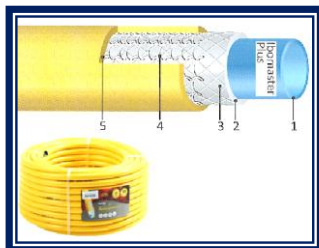

IBOMASTER - mangueira 5 camadas*					
Diâmetro	bar	€ Metro	€ RI 15	€ RI 25	€ RI 50
15mm-5/8"	30	1,162 €	não há	29,15 €	58,10 €
19mm-3/4"	25	1,772 €	não há	44,30 €	88,60 €
25mm-1"	24	2,499 €	não há	62,70 €	124,95 €

*antitorção, antidobra, uso doméstico, qualidade alimentar
Preço na fatura: o preço é faturado ao rolo