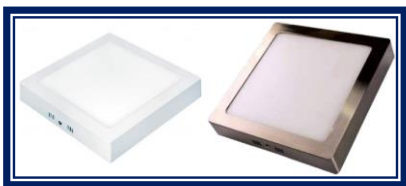

## OLHO BOI, PLAFON, ARMADURA, PAINEL E RÉGUA

Olho de Boi			
Refª	Descrição	Preço	U/cx
302005	grelha metal branco	4,15 €	1
302003	grelha plastica branco	4,17 €	1
302002	grelha plastica preto	4,17 €	1

Armadura Estanque* T-8 LED		
Refª	Medida e Função	Preço
301040	60cm para 1 lampada Led	8,20 €
301038	120cm para 1 lampada Led	11,80 €
301036	150cm para 1 lampada Led	15,30 €
301039	60cm para 2 lampadas Led	9,70 €
301037	120cm para 2 lampadas Led	14,00 €
301035	150cm para 2 lampadas Led	18,35 €

*\*À prova de água*

Armadura Completa T-8 LED luz 6500k		
Refª	Descrição*	Preço
101011	c/1 lampada 60cm 18w 44 Led	5,89 €
101012	c/2 lampada 120cm 36w 88 Led	8,65 €

*\*Armadura completa c/1 lamp ou c/2 lampadas*