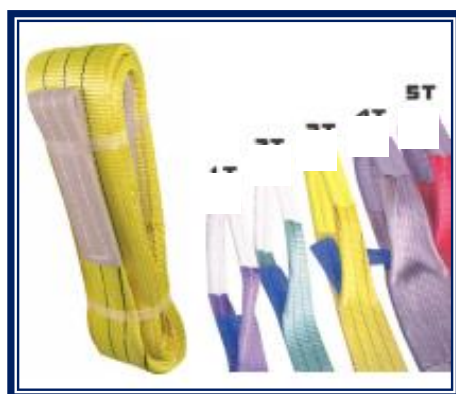

Cinta de Elevação Dupla				
Refª	Carga Máxima	Mdida	Preço	Embal
142.01	1T(tonelada)	1m	1,73 €	1
142.03	1T(tonelada)	3m	3,17 €	1
142.05	2T(tonelada)	1m	3,24 €	1
142.07	2T(tonelada)	2m	4,80 €	1
142.08	2T(tonelada)	3m	6,53 €	1
142.09	2T(tonelada)	4m	8,14 €	1
142.12	3T(tonelada)	2m	6,98 €	1
142.13	3T(tonelada)	3m	9,71 €	1
142.14	3T(tonelada)	4m	17,30 €	1
142.17	4T(tonelada)	2m	9,81 €	1
142.18	4T(tonelada)	3m	12,70 €	1