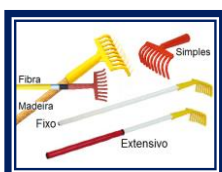

ANCINHOS, APANHA FOLHAS E FRUTOS E SACO

Ancinho Fº Dentes Quinados			
Ref.	Descrição	Nº Dent	Preço
55/08	sem cabo	08 dent	3,24 €
55/10	sem cabo	10 dent	3,45 €
55/12	sem cabo	12 dent	3,79 €
55/14	sem cabo	14 dent	4,20 €