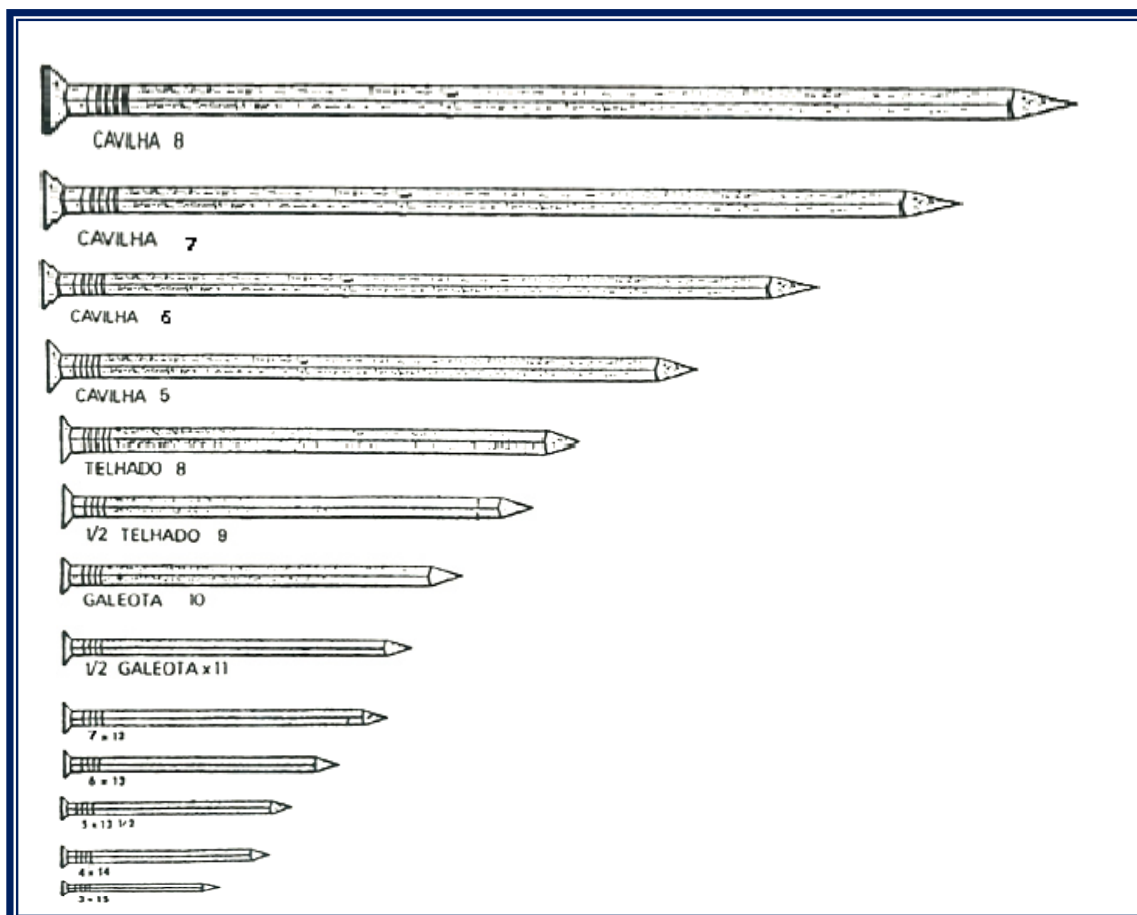

PREGO QUADRADO P/CONSTRUÇÃO

Prego Quadrado para Construção			
Nº	Descrição	Comprim.	Preço/kg
3	Prego	30mm	1,92 €
4	Prego	40mm	1,92 €
5	Prego	45mm	1,92 €
6	Prego	50mm	1,92 €
7	Prego	60mm	1,92 €
1/2 G-11	Prego	65mm	1,92 €
G 10	Prego	75mm	1,92 €
1/2 T-9	Prego	90mm	1,92 €
T 8	Prego	100mm	1,92 €
C 5	P. cavilha	125mm	1,92 €
C 6	P. cavilha	150mm	1,92 €
C 7	P. cavilha	175mm	1,92 €
C 8	P. cavilha	200mm	1,92 €