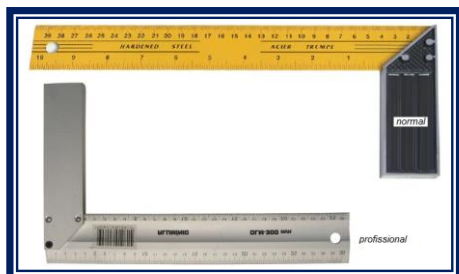

Esquadro Alumínio			
Descrição	Ref.	Tipo	Preço
normal 250mm	003320	normal	1,92 €
normal 300mm	003322	normal	1,99 €
normal 350mm	003324	normal	2,27 €
profissional 300mm	10.81	profissional	7,75 €
profissional 350mm	10.82	profissional	8,80 €

U/cx: 1 por referência