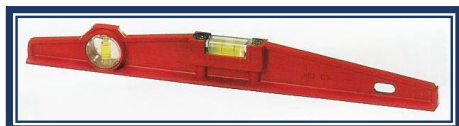

Nível Torpedo (em alumínio)			
Comprimento	Ref.	Preço	U/cx
400mm	CC110040	4,20 €	1