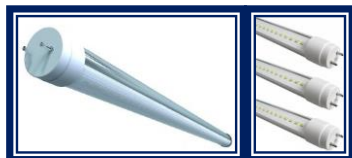

Lampada T8 LED Fluorescente (*) \=/			
Potencia	Comprimento	Preço	U/caixa
09w	060cm	2,85 €	25
18w	120cm	3,98 €	25
25w	150cm	5,73 €	25

(*) As lampadas T8 LED vendem-se avulso