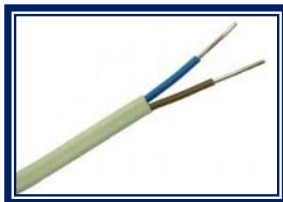

## CALHA ELÉTRICA C/FITA, CABO TV, FIO COLUNA, CABO TELEFONE, FIOS E CABOS ELÉCTRICOS

Calha Elétrica com Fita adesiva (branca)		
Larg/mm	Comprimento	Preço por Metro
12x7	2 metros	0,68 €
16x10	2 metros	0,87 €
10x12,5	2 metros	0,93 €

Nota: uniões, curvas e tês para calha adesiva sob consulta

Cabo TV Coaxial 6,93mm - rolo 100m			
Refª	Descrição	Exterior	Preço/rolo
RJ6ITED	cobre interior	branco	21,85 €

Embalagem: rolo de 100 metros

Cabo Telefone Slidec - 4 linhas			
Refª	Cor	Descrição	Rolo 100m
rv-id	creme	4 linhas	s/consulta
rv-id	preto	4 linhas	s/consulta

Fio Coluna FVD (duplo)			
Refª	Cor	Diâmetro	Rolo 100m
vr-id	branco	2x0,5mm	s/consulta
vr-id	vermelho-preto	2x0,5mm	s/consulta
vr-id	transparente	2x0,5mm	s/consulta
vr-id	branco	2x0,75mm	s/consulta
vr-id	vermelho-preto	2x0,75mm	s/consulta
vr-id	transparente	2x0,75mm	s/consulta
vr-id	branco	2x1,0mm	s/consulta
vr-id	vermelho-preto	2x1,0mm	s/consulta
vr-id	branco	2x1,5mm	s/consulta
vr-id	vermelho-preto	2x1,5mm	s/consulta
vr-id	branco	2x2,5mm	s/consulta
vr-id	vermelho-preto	2x2,5mm	s/consulta