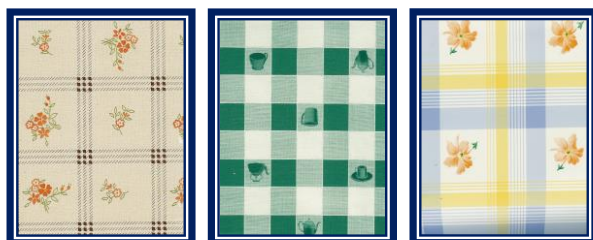

TOALHAS E RESGUARDOS DE MESA E RELVA ARTIFICIAL

Toalha de Mesa* (em Rolo)				
Refª	Material	Altura	Rolo	Preço
Fabrico	Fabrico	cm	mt	mt linear
Brilho**	laminado	140	30	1,43 €
Ptex**	laminado	140	20	2,56 €