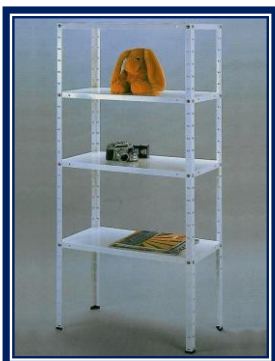

Estantes de 4 e 5 Prateleiras - completas				
Ref.	Descrição	Alt x Larg x Fundo	Cor	€ Líquido*
1004	4 prateleiras	1500x750x300	branca	18,68 €
666	5 prateleiras	1700x750x300	branca	23,45 €

**Preço: Líquido (sem desconto)