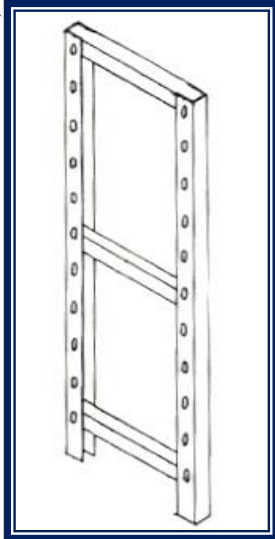

## BASTIDOR E PEÇAS ESTANTE ENCAIXE E ESTANTES

Bastidor** - peça para Estante de Encaixe					
Medida	Ref.	Preço	Medidas*	Ref.*	Preço*
750x300	1750300	7,42 €	1500x500	11580500	12,65 €
750x400	1750400	7,85 €	1500x600	11580600	13,63 €
750x500	1750500	7,90 €	2000x300	11950300	15,15 €
750x600	1750600	8,61 €	2000x400	11950400	15,70 €
1000x300	1980300	8,94 €	2000x500	11950500	16,57 €
1000x400	1980400	9,27 €	2000x600	11950600	17,00 €
1000x500	1980500	9,59 €	2500x300	12480300	17,55 €
1000x600	1980600	10,36 €	2500x400	12480400	18,20 €
1500x300	11580300	11,55 €	2500x500	12480500	19,51 €
1500x400	11580400	11,99 €	2500x600	12480600	20,49 €

\*Continuação de Medida, Ref. e Preço do lado esquerdo para o direito da tabela  
\*\*Cor standard: cinza claro  
DESCONTO para medidas da Tabela e na cor standard : preço líquido  
Medidas FORA DE TABELA: preço sob orçamento  
COR DIFERENTE da standard nas medidas da Tabela: aumento 10%

Travamento, Encosto e Divisória p/Estante Encaixe			
Descrição	Ref.	Cor Standard	Preço
Travamento 750x125mm	1T690125	cinza claro	4,14 €
Travamen. 1000x125mm	1T940125	cinza claro	4,57 €
Travam. em forma de "T"	1TT	cinza claro	4,58 €
Travamento em cruzeta *	1TC	cinza claro	6,54 €
Encosto 300mm	1TE300	cinza claro	1,09 €
Encosto 400mm	1TE400	cinza claro	1,20 €
Encosto 500mm	1TE500	cinza claro	1,42 €
Encosto 600mm	1TE600	cinza claro	1,64 €
Divisória 300mm	1D300	cinza claro	3,22 €
Divisória 400mm	1D400	cinza claro	3,70 €
Divisória 500mm	1D500	cinza claro	4,36 €
Divisória 600mm	1D600	cinza claro	5,00 €