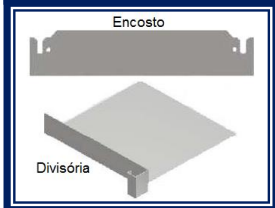

Travamento, Encosto e Divisória p/Estante Encaixe			
Descrição	Ref.	Cor Standard	Preço
Travamento 750x125mm	1T690125	cinza claro	4,14 €
Travamen. 1000x125mm	1T940125	cinza claro	4,57 €
Travam. em forma de "T"	1TT	cinza claro	4,58 €
Travamento em cruzeta *	1TC	cinza claro	6,54 €
Encosto 300mm	1TE300	cinza claro	1,09 €
Encosto 400mm	1TE400	cinza claro	1,20 €
Encosto 500mm	1TE500	cinza claro	1,42 €
Encosto 600mm	1TE600	cinza claro	1,64 €
Divisória 300mm	1D300	cinza claro	3,22 €
Divisória 400mm	1D400	cinza claro	3,70 €
Divisória 500mm	1D500	cinza claro	4,36 €
Divisória 600mm	1D600	cinza claro	5,00 €

* Aconselha-se travessa em cruzeta para bastidor maior que 1500mm
DESCONTO para medidas da Tabela e na cor standard : preço líquido
Medidas FORA DE TABELA: preço sob orçamento
COR DIFERENTE da standard nas medidas da Tabela: aumento 10%