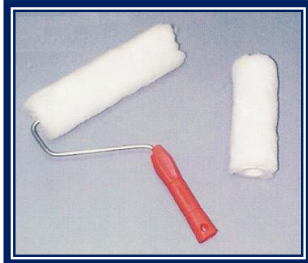

PINTURA: ROLO, CARGA E PUNHO

**Desconto
30%**

Rolo Pintura Junior*, Carga e Punho						
Medidas	€ ROLO	Desc	€ CARGA	Desc	€ PUNHO	Desc
60 x 45mm	1,78 €	30%	0,89 €	30%	0,86 €	30%
180 x 45mm	2,40 €	30%	1,42 €	30%	0,92 €	30%
220 x 45mm	2,53 €	30%	1,53 €	30%	0,96 €	30%
250 x 45mm	2,64 €	30%	1,62 €	30%	0,96 €	30%

**Para usar na aplicação de tintas plásticas em paredes lisas*
***Medidas: Comprimento da carga x Diâmetro da carga*
***As medidas são da carga, mas o punho simples é para as cargas*

Rolo Pintura Lã Tecida* "super", Carga e Punho						
Medidas	€ ROLO	Desc	€ CARGA	Desc	€ PUNHO	Desc
180 x 45mm	2,32 €	30%	1,48 €	30%	0,92 €	30%
220 x 45mm	2,61 €	30%	1,74 €	30%	0,96 €	30%
250 x 45mm	2,75 €	30%	1,88 €	30%	0,96 €	30%

Também designado de "super" por outros fabricantes
**Para usar na aplicação de tintas plásticas em paredes lisas*
***Medidas: Comprimento da carga x Diâmetro da carga*
***As medidas são da carga, mas o punho simples é para as cargas*

Também designado de "rolo de fio" por outros fabricantes
*Para usar na aplicação de tintas plásticas em paredes lisas
**Medidas: Comprimento da carga x Diâmetro da carga
**As medidas são da carga, mas o punho simples é para as cargas