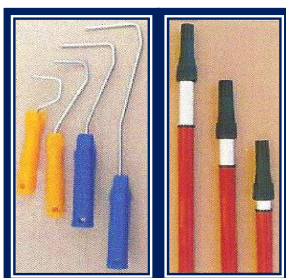

Punho para Mini Rolos* e Punho Extensível*			
Descrição	Comprim.	Preço	Desc
Punho especial só p/cargas mini 50	200mm	0,60 €	30%
Punho univesal p/cargas mini 50/110	260mm	0,70 €	30%
Punho ferro curto p/todas cargas mini	190mm	0,71 €	30%
Punho ferro longo p/todas cargas mini	390mm	0,79 €	30%

*Preço do mini ou médio rolo completo resulta da soma da carga com o punho

Punho extensível 008C (telescópico)	1,5mt	1,47 €	30%
Punho extensível 010C (telescópico)	2,0mt	3,92 €	30%
Punho extensível 006C (telescópico)	3,0mt	4,41 €	30%