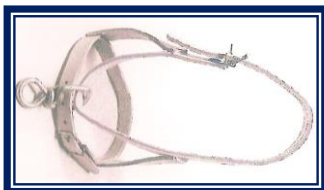

Cabresto em Pele			
Refª	M Pescoço	Preço	Atado
cabresto Nº1	45 a 55cm	4,95 €	3
cabresto Nº2	55 a 68cm	6,35 €	3
cabresto Nº3	68 a 79cm	9,40 €	3
cabresto Nº4	bobinos	12,80 €	3