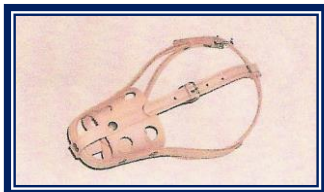

25.10.2021

COLEIRA, AÇAIME, TRELA, PEITORAL, CABRESTO E PEIA EM PELE

Coleira em Pele			
Tamanho	Reforçada	Normal	U/at.
Nº1	-	0,86 €	6
Nº2	-	1,11 €	6
Nº3	3,75 €	1,40 €	6
Nº4	3,95 €	1,75 €	6
Nº5	4,25 €	2,25 €	6
Nº6	4,70 €	2,65 €	6
Nº7	7,25 €	4,05 €	6
Nº8	8,30 €	4,80 €	6
Nº9	9,40 €	5,30 €	6
Nº10	10,45 €	-	6

Coleira em Pele c/Guizo		
Tamanho	Preço	U/atado
coleira Nº0	1,11 €	6

Coleira em Pele para Bovino		
Descrição	Preço	U/atado
s/destorcedor	9,85 €	3
c/destorcedor	11,85 €	3

comprimento: 1,30 metro

Açaime em Pele			
Refª	Diâmetro	Preço	U/atado
Nº1	14cm	5,33 €	3
Nº2	16cm	5,97 €	3
Nº3	18cm	7,98 €	3
Nº4	20cm	9,22 €	3

Trela Pele e Corrente e Trela em Pele			
Ref	Descrição e Tamanho	Preço	U/at
mc	c/alsa pele e corrente nº3	2,95 €	3
mc	c/alsa pele e corrente nº4	3,70 €	3
mc	c/alsa pele e corrente nº5	5,05 €	3
mc	em pele nº1 (110cm)	2,33 €	3