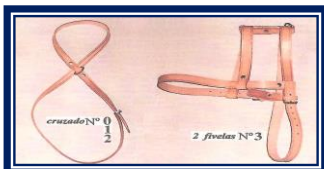

Coleira em Pele c/Guizo		
Tamanho	Preço	U/atado
coleira Nº0	1,11 €	6

Coleira em Pele para Bovino		
Descrição	Preço	U/atado
s/destorcedor	9,85 €	3
c/destorcedor	11,85 €	3

comprimento: 1,30 metro

Açaime em Pele			
Refª	Diâmetro	Preço	U/atado
Nº1	14cm	5,33 €	3
Nº2	16cm	5,97 €	3
Nº3	18cm	7,98 €	3
Nº4	20cm	9,22 €	3

Trela Pele e Corrente e Trela em Pele			
Ref	Descrição e Tamanho	Preço	U/at
mc	c/alsa pele e corrente nº3	2,95 €	3
mc	c/alsa pele e corrente nº4	3,70 €	3
mc	c/alsa pele e corrente nº5	5,05 €	3
mc	em pele nº1 (110cm)	2,33 €	3