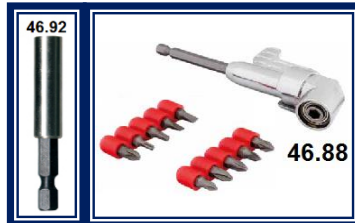

08.08.2023

ADAPTADOR E JOGOS DE PONTAS

Adaptador Pontas Inox e Jogo		
Refª	Medid	Preço
46.92-adaptador simples	1/4x60	1,58 €
46.88-adapt angular+10bits	1/4"	6,39 €

**Os adaptador são ambos magnéticos*

Kit e Mala Punho c/Roquete+Pontas			
Refª	Punho	Forma	Preço
14601	kit punho+6pontas	Blistar	3,84 €
14603	mala+punho+24pont	Mala	7,95 €
FT46350*	kit punho+11pontas	Blistar	Fontana