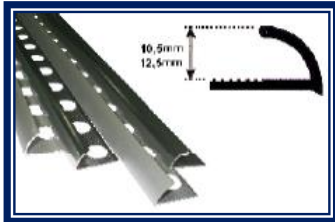

Barra Perfil 2,60m ALUMÍNIO*			
Ref - Med/mm - Cor	Mt/barra	€ Barra	U/caixa
230320006 - 10,0 - prata mate	2,60	5,16 €	50
230320005 - 10,0 - prata brilho	2,60	5,16 €	50
230320016 - 12,0 - prata mate	2,60	5,99 €	50
230320004 - 12,0 - prata brilho	2,60	5,99 €	50

*Preço facturado à unidade
*Vende-se avulso a preço líquido - à caixa têm 2% desconto