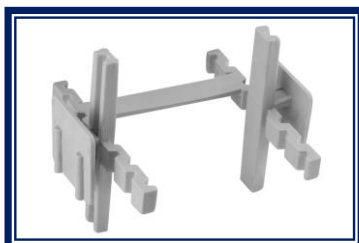

Distanciador Bloco Vidro - preço unidade					
Ref.	Medida	Tabela	Desc.	Liquido	Embal
5013	única	0,23 €	30%	0,16 €	20

PREÇO DE FATURAÇÃO: tabela com 30% de desconto