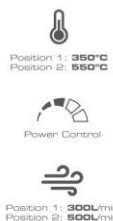

LIXADORA MOUSE		
REF	POTENCIA	PVP
08707 koma	105 W	27,10 €
Velocidade em vazio: 12000 RPM		
Medida da LIXA: 95x110x155mm		

KOMA **2000W**
tools