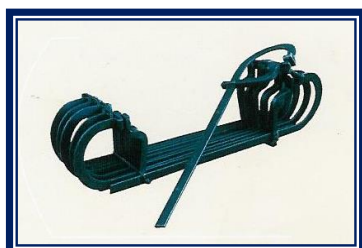

CHAVE ATAR, CHAVIETE, CUNHA PILAR, SERRA JUNTAS, CHAVE CURVAR

Chave Atar Arame \=/		
Ref	Aplicação	Preço
cstm.01	armar ferro*	1,32 €
<i>*para atar o estribo ao ferro</i>		

Cunha Pilar		
Ref	Descrição	Preço
cucz01	c/corrente+perno zinc	2,47 €
<i>Quantidade mínima: 100 (saco)</i>		

Serra Juntas Preto		
Cor	Medida	Preço
preto	normal	5,60 €
<i>Embalagem: atado com 10 unidades</i>		

Chave Curvar Ferro		
Refª	Medida	Preço
23,211 - dupla	6-8mm	5,60 €
23,212 - dupla	8-10mm	7,57 €
23,213 - dupla	10-12mm	8,71 €
23,214 - dupla	12-14mm	12,15 €
23,215 - dupla	16-18mm	17,89 €
petronio - dupla	18-20mm	22,50 €