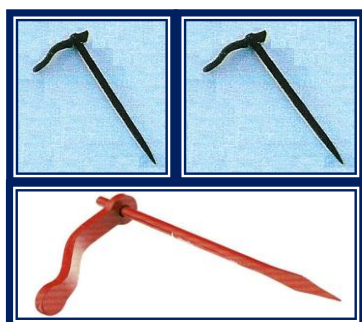

CHAVE ATAR, CHAVIETE, CUNHA PILAR, SERRA JUNTAS, CHAVE CURVAR

Chave Atar Arame \=/		
Ref	Aplicação	Preço
cstm.01	armar ferro*	1,32 €
<i>*para atar o estribo ao ferro</i>		

Cunha Pilar		
Ref	Descrição	Preço
cucz01	c/corrente+perno zinc	2,47 €
<i>Quantidade mínima: 100 (saco)</i>		

Serra Juntas Preto		
Cor	Medida	Preço
preto	normal	5,60 €
<i>Embalagem: atado com 10 unidades</i>		

Chave Curvar Ferro		
Refª	Medida	Preço
23,211 - dupla	6-8mm	5,60 €
23,212 - dupla	8-10mm	7,57 €
23,213 - dupla	10-12mm	8,71 €
23,214 - dupla	12-14mm	12,15 €
23,215 - dupla	16-18mm	17,89 €
petronio - dupla	18-20mm	22,50 €