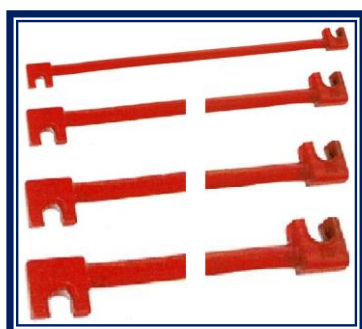

CHAVE ATAR, CHAVIETE, CUNHA PILAR, SERRA JUNTAS, CHAVE CURVAR

Chave Atar Arame \=/		
Ref	Aplicação	Preço
cstm.01	armar ferro*	1,32 €
<i>*para atar o estribo ao ferro</i>		

Cunha Pilar		
Ref	Descrição	Preço
cucz01	c/corrente+perno zinc	2,47 €
<i>Quantidade mínima: 100 (saco)</i>		

Serra Juntas Preto		
Cor	Medida	Preço
preto	normal	5,60 €
<i>Embalagem: atado com 10 unidades</i>		

Chave Curvar Ferro		
Refª	Medida	Preço
23,211 - dupla	6-8mm	5,60 €
23,212 - dupla	8-10mm	7,57 €
23,213 - dupla	10-12mm	8,71 €
23,214 - dupla	12-14mm	12,15 €
23,215 - dupla	16-18mm	17,89 €
petronio - dupla	18-20mm	22,50 €