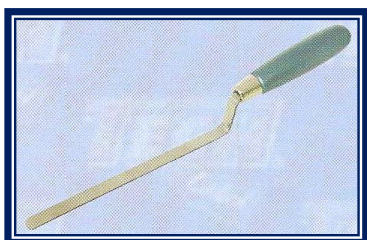

Colherim de Juntas Inox			
Refª	Largura	Preço	U/caixa
10646	08mm \=/	1,95 €	1»6
10574	10mm	2,14 €	1»6
10575	12mm	2,22 €	1»6