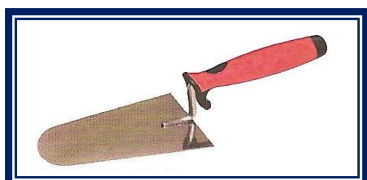

Colherim Redondo Inox			
Refª	Medida	Preço	U/caixa
45.21	12,5cm	2,23 €	1»6
45.22	14cm	2,48 €	1»6