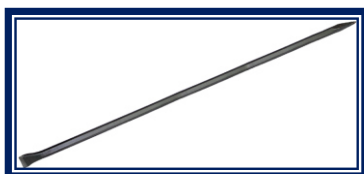

Alavanca Sextavada Pá e Bico Eco			
Ref	Peso	Dimensões	Preço
23 106	-	1500x22mm	16,95 €
<i>Outras - ver ferramentas «Armacev» folha 6.16.18</i>