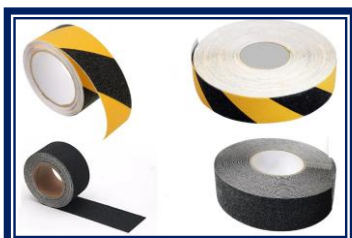

Fita Anti-derrapante			
Refª - Cor	Medidas*	Preço	U/cx
40.42 - preta/amarela	25mm x 10m	3,44 €	6
40.43 - preta/amarela	50mm x 10m	6,08 €	3
40.40 - preta	25mm x 15m	4,09 €	6
40.41 - preta	50mm x 15m	7,93 €	3

*Medidas: largura x comprimento do rolo