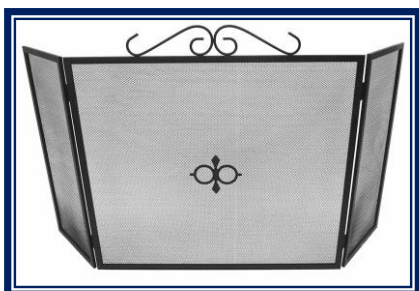

PAINEL, FRENTE, ESTOJO E PEÇAS AVULSAS, CESTO LENHA, QUEIMADOR E ASPIRADOR CINZAS

Peças (avulsas) do Estojos Lareira		
Ref.	Descrição	Preço
AR85754	vassourinha estojos lareira	3,36 €
SEM REF	tenaz (dourada, preta, inox)	folh.19.1.2
AR85761	gancho atiçador estojos lareira	4,15 €
AR85759	pá cabo 45,5cm estojos lareira	5,21 €
AR85757	fole lareira mod. económico	folh.19.1.2

Frente Lareira Preta (c/abas dobráveis)		
Ref.	Descrição	Preço
AR85755	só há em acabamento preto	29,12 €

Medidas: Larg.110cm (incluindo as abas), Alt. 60cm

Estojos Lareira Preto		
Ref.	Composição do Estojos	Preço
85752	3 pçs: gancho atiçador, pá e vassoura	17,35 €
afa	4 pçs: gancho atiç, pá, vassoura, tenaz em preto e dourado	19,95 €
85751	4 pçs: gancho atiç, pá, vassoura, tenaz	24,21 €
85750	5pçs: gancho,pá,vassoura,tenaz e fole	46,38 €

Peças (avulsas) do Estojos Lareira		
Ref.	Descrição	Preço
AR85754	vassourinha estojos lareira	3,36 €
SEM REF	tenaz (dourada, preta, inox)	folh.19.1.2
AR85761	gancho atiçador estojos lareira	4,15 €
AR85759	pá cabo 45,5cm estojos lareira	5,21 €
AR85757	fole lareira mod. económico	folh.19.1.2

Cesto Lenha e Queimador c/Gaveta		
Ref.	Cor e Descrição	Preço
AR85753	cesto preto	19,00 €
AR85764	queimador preto	20,20 €

Medidas do Cesto: compr.48cm x larg.38cm x alt.36cm
Medidas Queimador na grelha: compr.41cm x larg.41cm

Aspirador Cinzas (elétrico) e Acessórios		
Ref.	Descrição	Preço
7699	aspirador 800w - 10L	33,95 €
737	filtro diâmetro 10,3cm	3,76 €