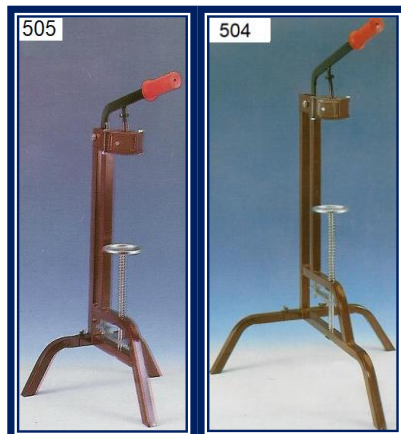

FIXADOR DE ROLHA, ARROLHADORES E CAPSULADORES

Fixador Rolha Cortiça de Garrafa \=/			
Descrição	Refª	Preço	U/saco
chapa zincada	420	2,50 €	250
chapa inox	420	6,35 €	250

(*) o preço dos fixadores de rolha é faturado ao cento

Arrolhador 2 Hastes e Arrolhador c/Coluna			
Descrição	Refª	Preço	U/cx
arrolhador de 2 hastes	501	6,75 €	2
arrolhador com coluna	502	29,95 €	2

Arrolhadores Tipo Industrial			
Descrição	Refª	Preço	U/cx
mini-industrial	505	25,55 €	2
industrial-grande	504	33,75 €	2