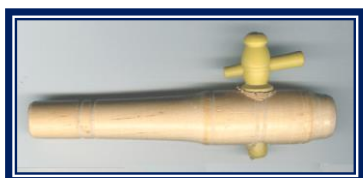

TORNEIRA, ENCHEDOR, BATOQUE E VERRUMA

Torneira Pisos				
Tam. Nº	Entrada Pipo	Compr.	Preço	U/cx
00000 (5/0)	1,0 cm	7 cm	1,57	12
00 (2/0)	1,4 cm	11,5 cm	2,03	12
0	1,5 cm	13 cm	2,06	12
1	1,6 cm	14,5 cm	2,25	12
2	2,0 cm	16,5 cm	2,69	12
3	2,4 cm	18,5 cm	2,85	12
4	2,8 cm	20,5 cm	3,22	12
5	3,1 cm	22 cm	3,45	12
6	3,3 cm	24 cm	3,59	12
7	3,5 cm	25 cm	4,13	6

Torneira Barril				
Referência	Manipulo	Medida	Preço	U/cx
6008.0002	cromado	3/8"	4,92 €	6
6008.0003	cromado	1/2"	5,13 €	6
0308.0104	pintado	3/4"	7,99 €	5
0308.0105	pintado	1"	14,40 €	4

Enchedor Automático Inox		
Designação	Preço	U/caixa
Enchedor garrafa 2 bicos	71,35 €	2
Enchedor garrafa 3 bicos	83,45 €	1
Enchedor garrafa 4 bicos	99,85 €	1
Enx. garrafão 3 bicos	123,10 €	1