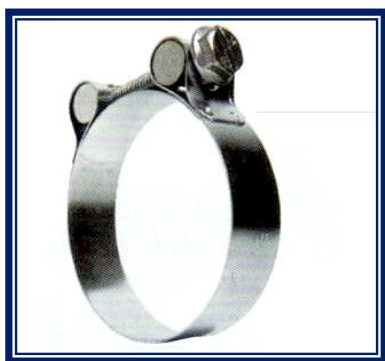

ABRAÇADEIRAS: ESPIGÃO, GÁS, HERCULES, LIFTUBE

Abraçadeira ESPIGÃO			
Medida Poleg.	Medida mm	W1 cento	W4 cento
1/2"	20	23,26 €	85,50 €
3/4"	25	25,65 €	89,78 €
1"	32	27,54 €	95,76 €
1 1/4"	40	30,27 €	106,88 €
1 1/2"	50	31,81 €	120,99 €
2"	63	37,54 €	128,25 €
2 1/2"	75	46,52 €	141,93 €
2 3/4"	80	49,96 €	148,98 €
3"	90	52,25 €	150,74 €
3 1/2"	100	56,95 €	157,91 €
4"	110	57,95 €	160,74 €
4 1/2"	115	59,98 €	166,68 €
-	120	61,92 €	174,95 €
5"	125	62,08 €	175,28 €
6"	140	84,56 €	193,66 €
-	150	104,49 €	233,42 €
-	160	113,98 €	253,08 €

Classificação **W1**: abraçadeira totalmente ZINCADA
Classificação **W4**: abraçadeira TOTALMENTE INOX 304
U/cx 50 até 2 1/2" -- U/cx 25: 2 3/4-3-3 1/2-4 1/2" e 120mm
Vende-se à unidade: Só 4-5-6" e 150-160mm

Abraçadeira GÁS zincada*			
Código	Medida mm	Preço Cento	U/Caixa
2AGAZ16	16-18	13,05 €	100
2AGAZ18	18-20	14,79 €	100
2AGAZG	16-18 - Galp	18,36 €	100

Abraçadeira HERCULES				
Medida em Polegadas	Medida em mm	Preço/Cento		Unidad Caixa
		W1	W4	
3/4"	24-32mm	63,10 €	137,45 €	50
1"	33-40mm	63,95 €	140,25 €	50
1 1/4"	39-45mm	64,95 €	146,35 €	50
1 1/2"	48-58mm	65,95 €	154,70 €	50
-	55-60mm	74,85 €	154,80 €	50
-	60-65mm	75,90 €	156,50 €	50
2"	60-70mm	67,75 €	160,45 €	50
-	68-75mm	69,75 €	162,75 €	50
2 1/2"	71-80mm	71,80 €	167,40 €	50
-	80-86mm	85,50 €	170,10 €	25
3"	89-97mm	75,10 €	173,70 €	25
-	98-105mm	77,55 €	182,40 €	25
4"	107-116mm	79,95 €	183,55 €	granel