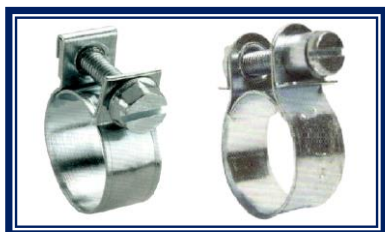

ABRAÇADEIRAS: ESPIGÃO, GÁS, HERCULES, LIFTUBE

Abraçadeira ESPIGÃO			
Medida Poleg.	Medida mm	W1 cento	W4 cento
1/2"	20	23,26 €	85,50 €
3/4"	25	25,65 €	89,78 €
1"	32	27,54 €	95,76 €
1 1/4"	40	30,27 €	106,88 €
1 1/2"	50	31,81 €	120,99 €
2"	63	37,54 €	128,25 €
2 1/2"	75	46,52 €	141,93 €
2 3/4"	80	49,96 €	148,98 €
3"	90	52,25 €	150,74 €
3 1/2"	100	56,95 €	157,91 €
4"	110	57,95 €	160,74 €
4 1/2"	115	59,98 €	166,68 €
-	120	61,92 €	174,95 €
5"	125	62,08 €	175,28 €
6"	140	84,56 €	193,66 €
-	150	104,49 €	233,42 €
-	160	113,98 €	253,08 €

Classificação **W1**: abraçadeira totalmente ZINCADA
Classificação **W4**: abraçadeira TOTALMENTE INOX 304
U/cx 50 até 2 1/2" -- U/cx 25: 2 3/4-3-3 1/2-4 1/2" e 120mm
Vende-se à unidade: Só 4-5-6" e 150-160mm

Abraçadeira GÁS zincada*			
Código	Medida mm	Preço Cento	U/Caixa
2AGAZ16	16-18	13,05 €	100
2AGAZ18	18-20	14,79 €	100
2AGAZG	16-18 - Galp	18,36 €	100

Abraçadeira HERCULES				
Medida em Polegadas	Medida em mm	Preço/Cento		Unidad Caixa
		W1	W4	
3/4"	24-32mm	63,10 €	137,45 €	50
1"	33-40mm	63,95 €	140,25 €	50
1 1/4"	39-45mm	64,95 €	146,35 €	50
1 1/2"	48-58mm	65,95 €	154,70 €	50
-	55-60mm	74,85 €	154,80 €	50
-	60-65mm	75,90 €	156,50 €	50
2"	60-70mm	67,75 €	160,45 €	50
-	68-75mm	69,75 €	162,75 €	50
2 1/2"	71-80mm	71,80 €	167,40 €	50
-	80-86mm	85,50 €	170,10 €	25
3"	89-97mm	75,10 €	173,70 €	25
-	98-105mm	77,55 €	182,40 €	25
4"	107-116mm	79,95 €	183,55 €	granel

W4: abraçadeira TOTALMENTE EM INOX 304
** só vendemos em caixas completas **